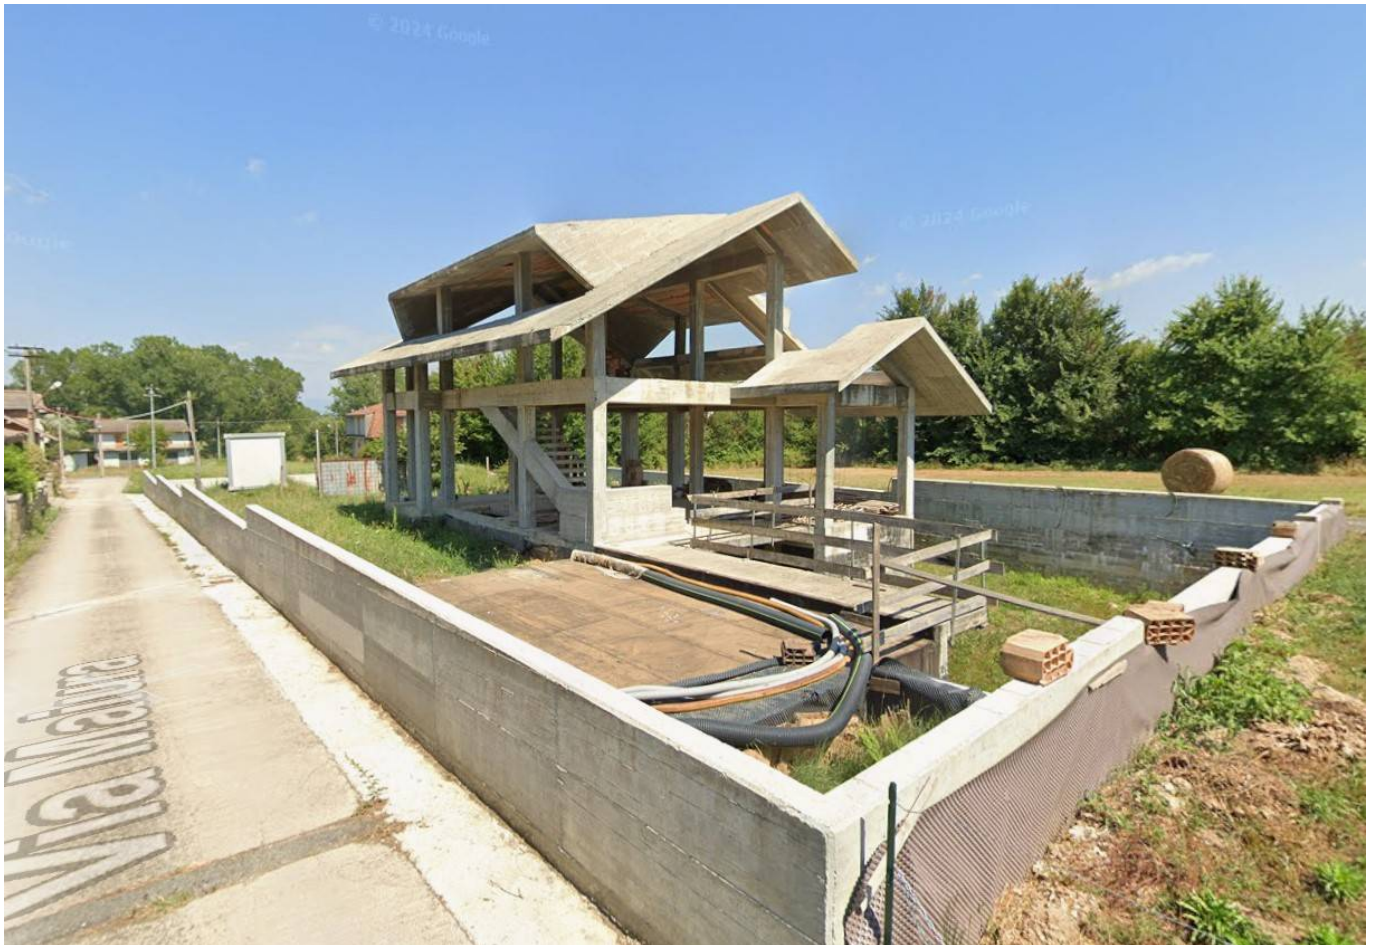

### 339 mq | Bagni: 3 | Camere: 3 | Locali: 12

Ceccano, in provincia di Frosinone, zona Via Gaeta, proponiamo in vendita villa con giardino in corso di costruzione di circa 340 mq lordi, disposta su tre livelli. Struttura e recinzioni in cemento armato ultimate. L'abitazione è composta da ampio locale interrato, di circa 98 mq, accessibile dall'abitazione con scala interna, da destinare a rustico e servizi. Ulteriore struttura interrata adiacente da destinare a garage per n. 3 posti auto di circa 44 mq. Piano terra residenziale, di circa 85 mq, con ingresso su porticato, cucina abitabile, servizio igienico, ampio soggiorno openspace con porticato e balcone in affaccio sull'area esterna al livello interrato; portico di 18 mq circa. Piano primo residenziale (no servizi tecnologici) mansardato, di circa 80 mq, ma completamente abitabile con altezza minima m 2.50 ed altezza massima 3.40, composta da disimpegno, 3 camere, 2 bagni, terrazzo e balcone. Terreno di circa 715 mq. La proprietà è direttamente accessibile da strada Via Gaeta SS637, appena fuori il centro urbano centrale di Ceccano e costeggiata da strada privata per l'intero sviluppo del lotto. Si precisa che l'abitazione verrà interamente consegnata con tamponatura esterna a poroton. Completamente pianeggiante, ed assoluta senza alcuna area ombreggiata. La nostra agenzia, okcasaimmobiliare Frosinone, è a disposizione per fornire ulteriori informazioni e per organizzare un sopralluogo.